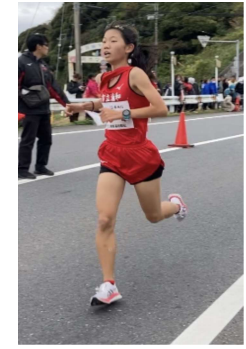

2023 さいたま市立浦和高校陸上競技部
 中長距離ブロックたより NO.9
 2023.11.24 (Fri)

女子第32回 関東高等学校駅伝競走大会

11月18日(土) 千葉県総合スポーツセンター東総運動場

女子駅伝チーム 関東高校駅伝出場

女子第32回関東高等学校駅伝競走大会が11月18日(土)千葉県総合スポーツセンター東総運動場折り返しコースを舞台に開催されました。本校陸上競技部中長距離ブロック女子駅伝チームが17年ぶりに出場し、県予選のタイムにわずか4秒差の1時間16分04秒で総合第24位でフィニッシュしました。埼玉県勢としては本庄一高と同タイムの6位でした。今回も多くの方の保護者の方に会場まで足を運んでいただきありがとうございました。また、OB会や卒業生からも心温まる差し入れや励ましのお言葉をいただき感謝の念にたえません。ありがとうございました。

◇◇ ◇◇ ◇◇

2区を力走する江良さん

前の選手を追う3区水野さん

懸命に頑張る4区平井さん

好記録をマークした5区上杉さん

レース当日の朝、ホテルのロビーのツリーの前で記念撮影

◇◇ ◇◇ ◇◇

卒業生からの励ましの言葉

17年前と同じ競技場で記念撮影

区間	順位	タイム	選手名	順位	タイム	選手名	順位	タイム	選手名	順位	タイム	選手名	
1区	36	1'16"04"	岡田 透桜子	2	35'41"	江良 梨音	1	46'25"	水野 碧	1	57'49"	平井 麗実	1
2区	24	20'33"	市立浦和	11	15'08"	北・埼玉	28	10'44"	24	11'24"	29	18'15"	20

右も左も前も後ろも、私立の有名強豪校ばかりのなかにならって、1区の岡田透桜子さんが6kmを20分33秒の好タイム(埼玉県勢では埼玉栄につづいて区間第2位)で11位で2区にタスキをわたしました。その後、順位を落としましたが、総合第24位、北関東4県では総合第11位という立派な結果となりました。県大会から関東大会までの2週間余りの間、選手たちの真摯に練習に取り組む姿勢と練習の質の向上には目を見張るものがありました。今年の駅伝シーズンもまだ始まったばかり、これから埼玉県駅伝、南部地区新人駅伝とつづきます。今回は控えに回った選手たちの成長もぜひ期待しています。