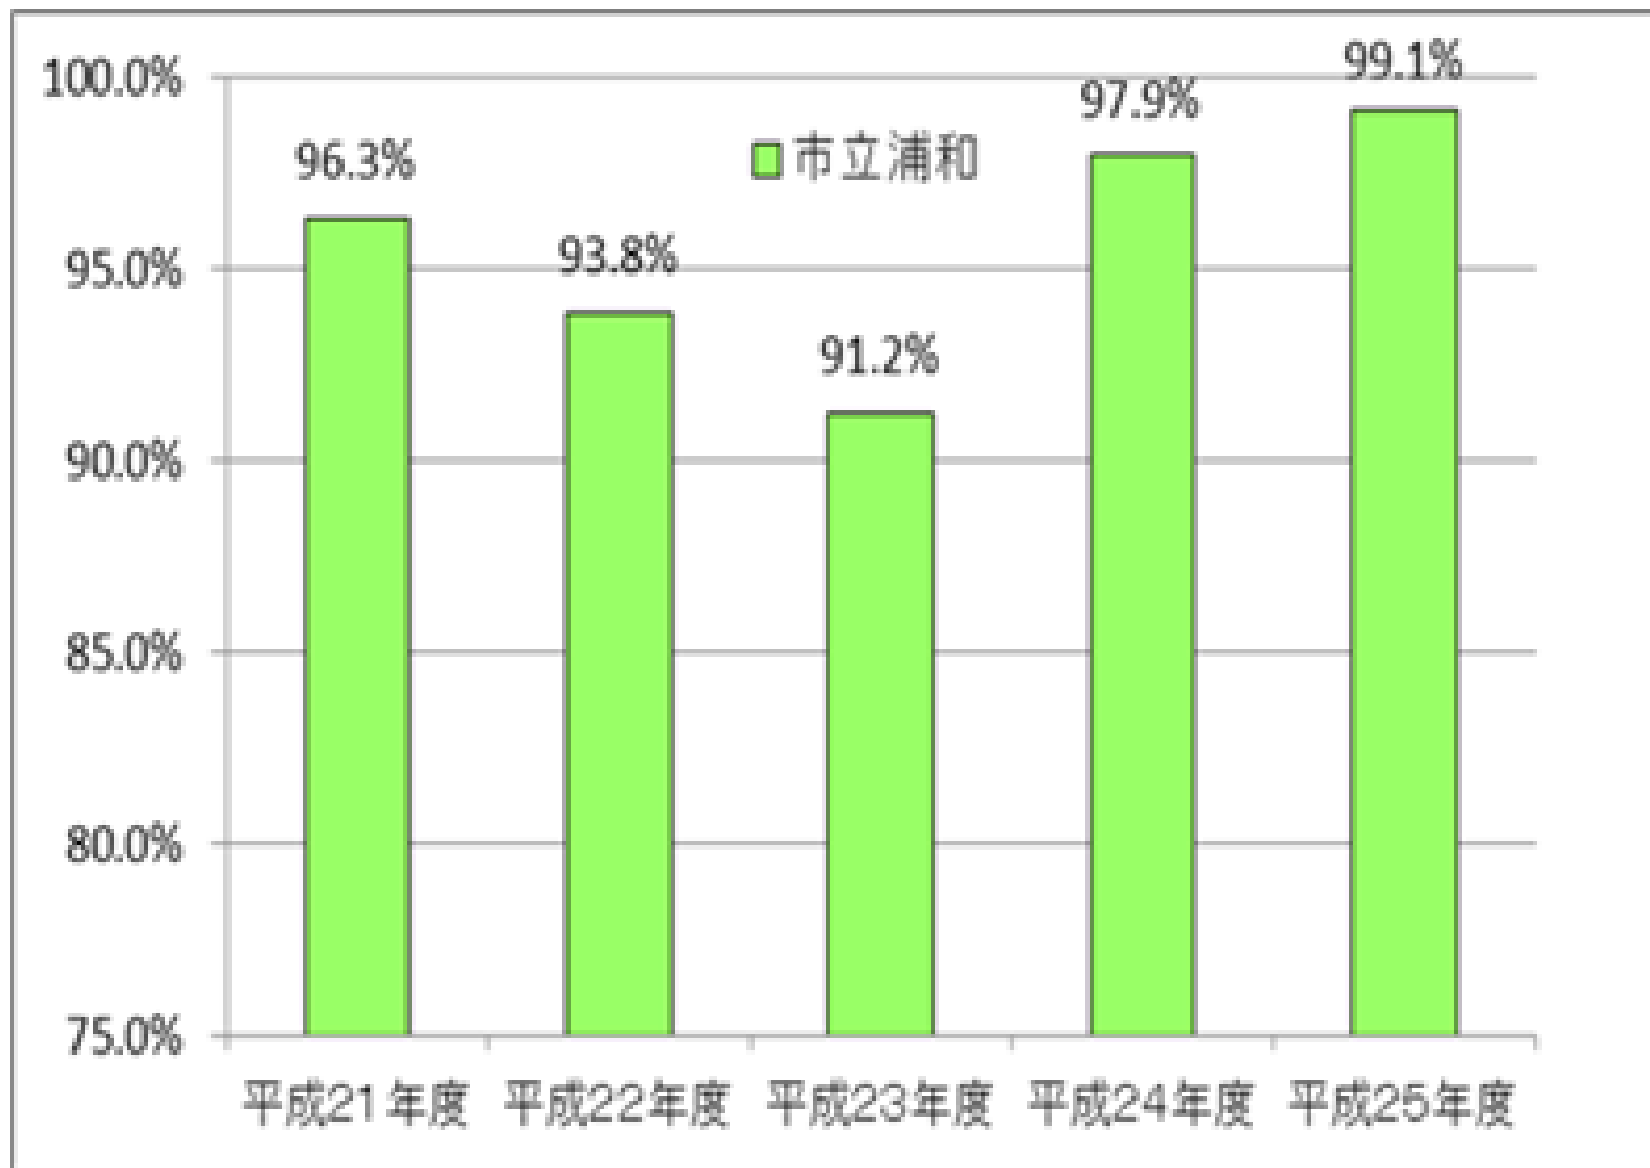

99.1%の満足度(本校生徒)

さいたま市「特色ある学校づくり」計画に係る市立高等学校教育満足度調査から¹