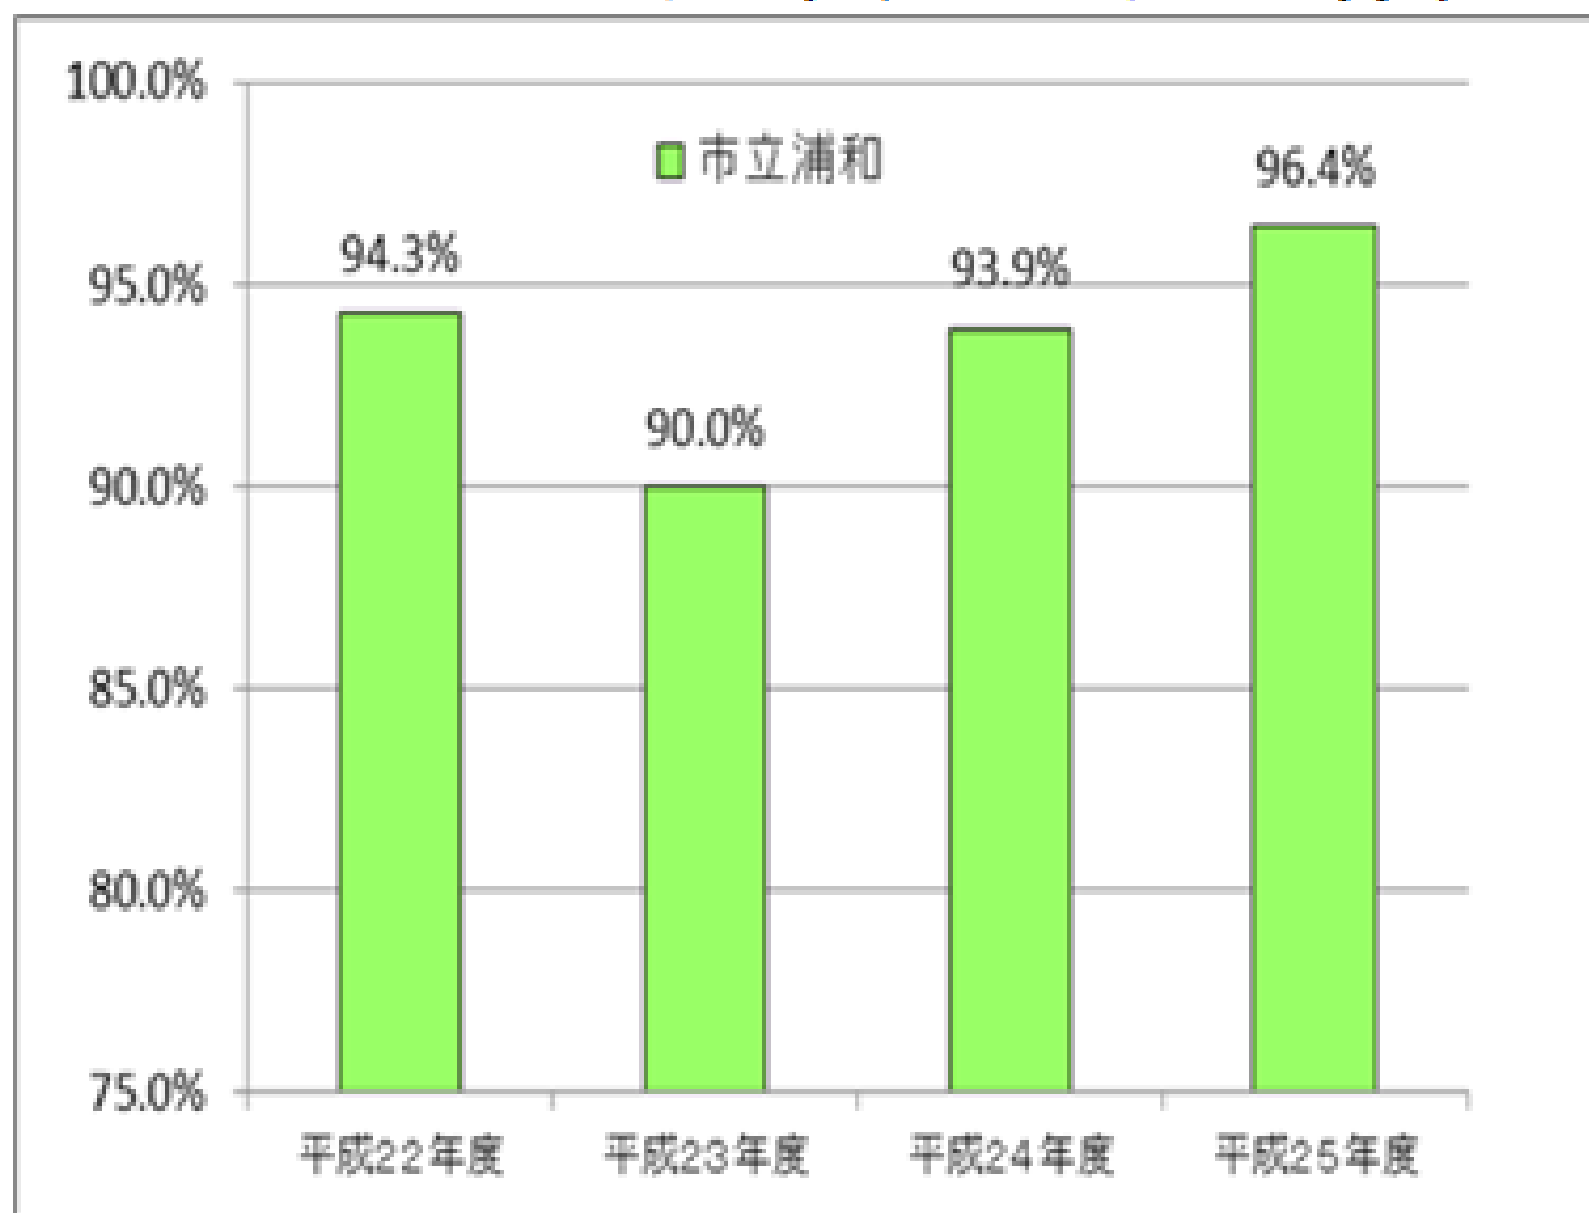

96.4%の満足度（本校保護者）

さいたま市「特色ある学校づくり」計画に係る市立高等学校教育満足度調査